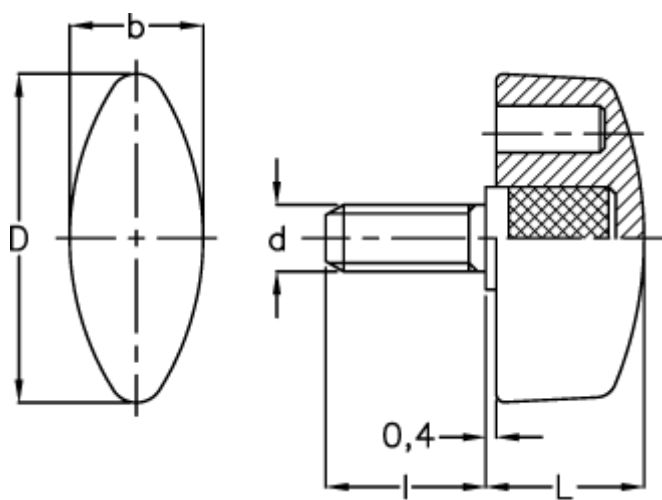

Varenummer: 2302108312  
Beskrivelse: E+G Vingeskrue  
CT.476/25 S-p-M5x16-INOX

## Mål

b	= 11
d	= 26
d 6g	= M5
l	= 16
L	= 13